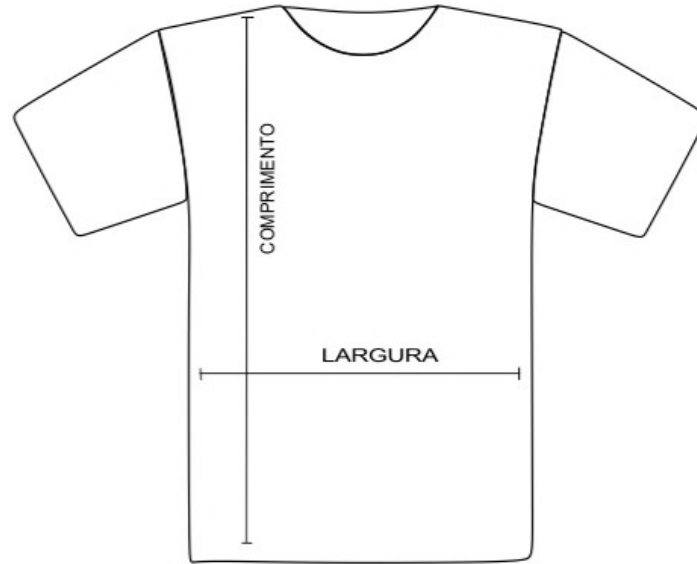

MEDIDAS CAMISETAS

	LARGURA	COMPRIMENTO
P	48	65
M	52	70
G	55	75
GG	60	78
EXG	68	83