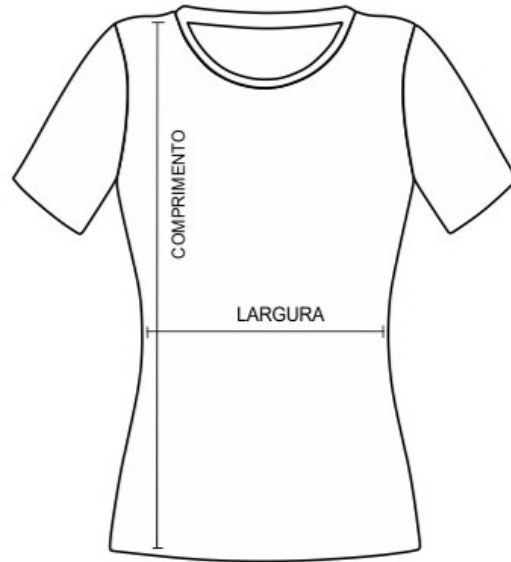

# MEDIDAS BABY LOOK LONG

	LARGURA	COMPRIMENTO
P	40	69
M	43	70
G	45	73
GG	47	76
EXG	49	79

# MEDIDAS CAMISETAS RAGLAN

	LARGURA	COMPRIMENTO
P	48	72
M	52	75
G	55	77
GG	60	80
EXG	68	85

# MEDIDAS REGATAS

	LARGURA	COMPRIMENTO
P	53	65
M	54	67
G	58	70
GG	59	73
EXG	60	76

# MEDIDAS BABY LOOK

	LARGURA	COMPRIMENTO
P	45	55
M	47	57
G	51	61
GG	53	62
EXG	55	63