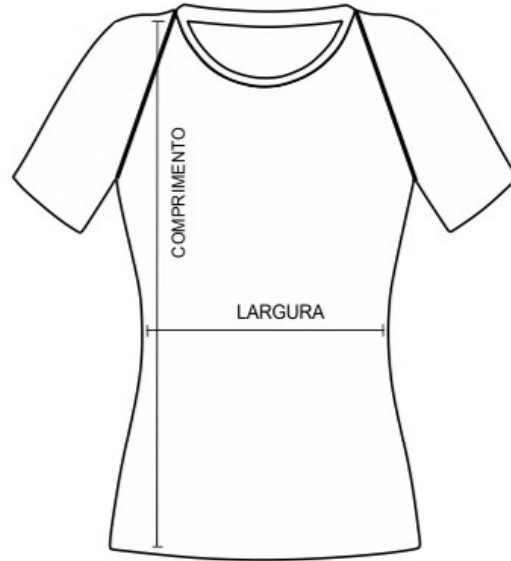

# MEDIDAS BABY LOOK LONG

	LARGURA	COMPRIMENTO
P	40	69
M	43	70
G	45	73
GG	47	76
EXG	49	79

# MEDIDAS BABY LOOK RAGLAN

	LARGURA	COMPRIMENTO
P	44	63
M	48	65
G	50	67
GG	52	69
EXG	53	71

# MEDIDAS REGATAS

	LARGURA	COMPRIMENTO
P	53	65
M	54	67
G	58	70
GG	59	73
EXG	60	76

# MEDIDAS BABY LOOK

	LARGURA	COMPRIMENTO
P	45	55
M	47	57
G	51	61
GG	53	62
EXG	55	63